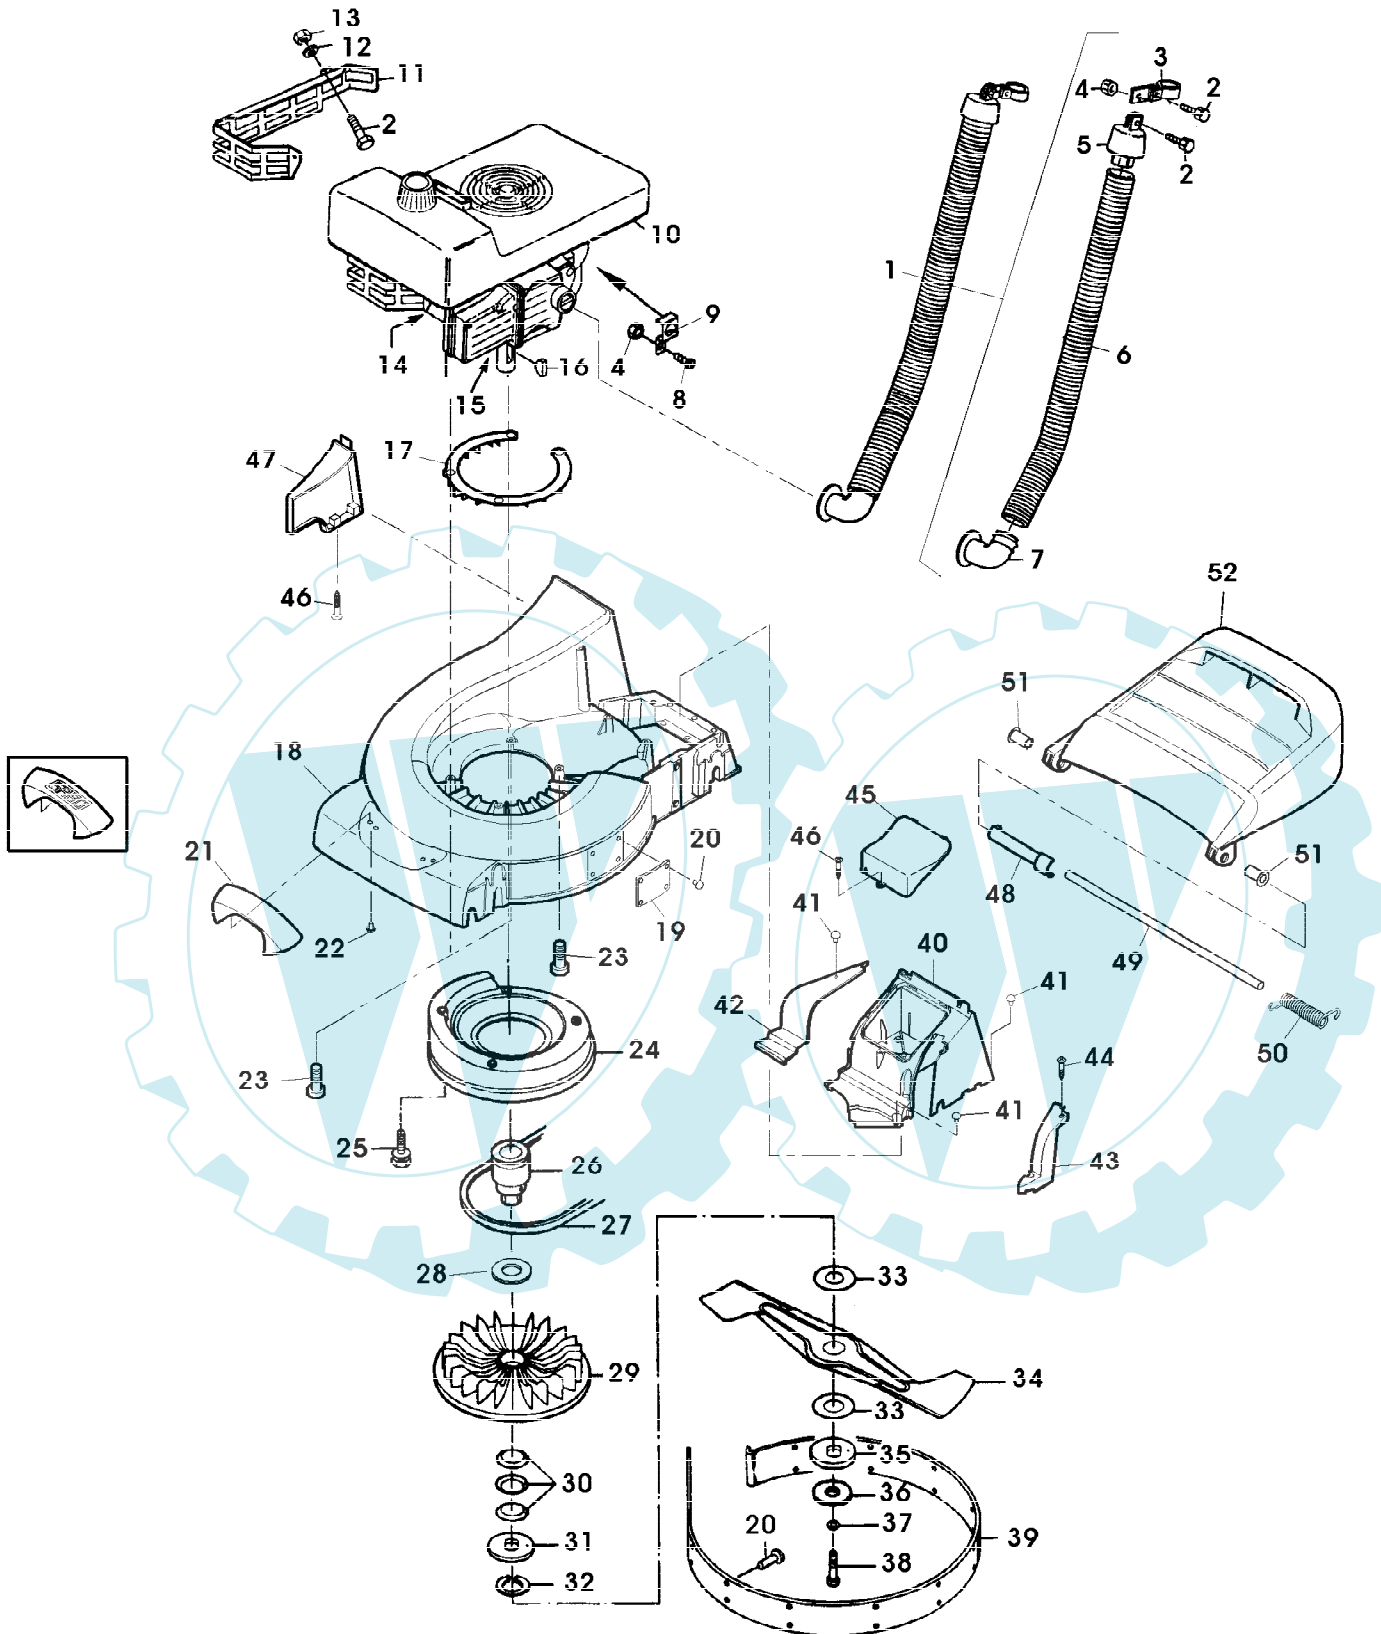

52-PRO 2 A EDV-NR.SA272 AB 004006-
GEHAEUSE ,MOTOR, MESSERBALKEN, AUSWURF, ANSAUGUNG

52-PRO 2 A EDV-NR.SA272 AB 004006-
GEHAEUSE ,MOTOR, MESSERBALKEN, AUSWURF, ANSAUGUNG

Reihennummer	Artikelnummer	Menge	Description
1	SA34034	1	LUFTANSAUGROHR
2	SA15323	3	SECHSKANTSCHRAUBE M6X20
3	SA30697	1	SCHLAUCHKLEMME
4	SA11244	2	SICHERUNGSMUTTER (A) M6
5	SA34017	1	DECKEL
6	SA33275	1	SCHLAUCH *
7	SA34028	1	AUSPUFFKRUEMMER
8	SA34450	1	SCHRAUBE * DUO TAPTITE CM 6,0X10
9	SA35387	1	ABSTUETZUNG
10	SA20951	1	MOTOCO SB152
11	SA30658	1	GITTER
12	SA15251	1	FEDERSCHEIBE B6
13	SA15412	1	MUTTER M6
14	SA18101	1	ZUENDKERZE
15	SA20235	1	LUFTFILTEREINSATZ
16	26H74	1	KEIL * 4,77X 6 (SUB FOR SA26554)
17	SA36670	1	SCHUTZ
18	SA36684	1	MAEHGEHAEUSE
19	SA19222	2	BLECH
20	SA34540	20	NIET
21	SA36405	1	GRIFF * (INCL KEY SA36391)
22	SA35503	2	SCHRAUBE * DUO TAPTITE CM 60X20
23	SA15568	4	SCHRAUBE * M8X20
24	SA36683	1	LUEFTERHAUBE
25	SA29854	3	SCHRAUBE * M5X12
26	SA32634	1	RIEMENSCHLEIFE
27	SA36536	1	KEILRIEMEN
28	SA15205	1	UNTERLEGSCHLEIFE 10,5
29	SA17149	1	LUEFTER
30	SA15179	3	TELLERFEDER (A)
31	SA16584	1	DRUCKSCHLEIFE
32	SA30850	1	SPRENGRING (A) 32X1,25
33	SA11144	2	BELAG (A)
34	SA17487	1	MESSER
35	SA11143	1	LAMELLE AUSSENVERZAHNT
36	SA29787	1	SCHLEIFE
37	SA15234	1	FEDERRING (A) A10
38	SA15593	1	SCHRAUBE * NF3/8X57,15
39	SA30442	1	SICHERUNGSBLECH
40	SA36475	1	SCHUTZ
41	SA34452	4	SCHRAUBE * DUO TAPTITE CM 6,0X14
42	SA36570	1	DECKEL
43	SA36628	1	BLENDE
44	SA31377	2	SCHRAUBE * KBL 50X14
45	SA36481	1	DECKEL
46	SA34487	3	SCHRAUBE * K 60X14
47	SA36476	1	ABDECKUNG
48	SA36662	1	BLENDE
49	SA36512	1	ACHSE
50	SA36572	1	DREHFEDER
51	SA36569	2	LAGER
52	SA36516	1	PRALLSCHUTZ