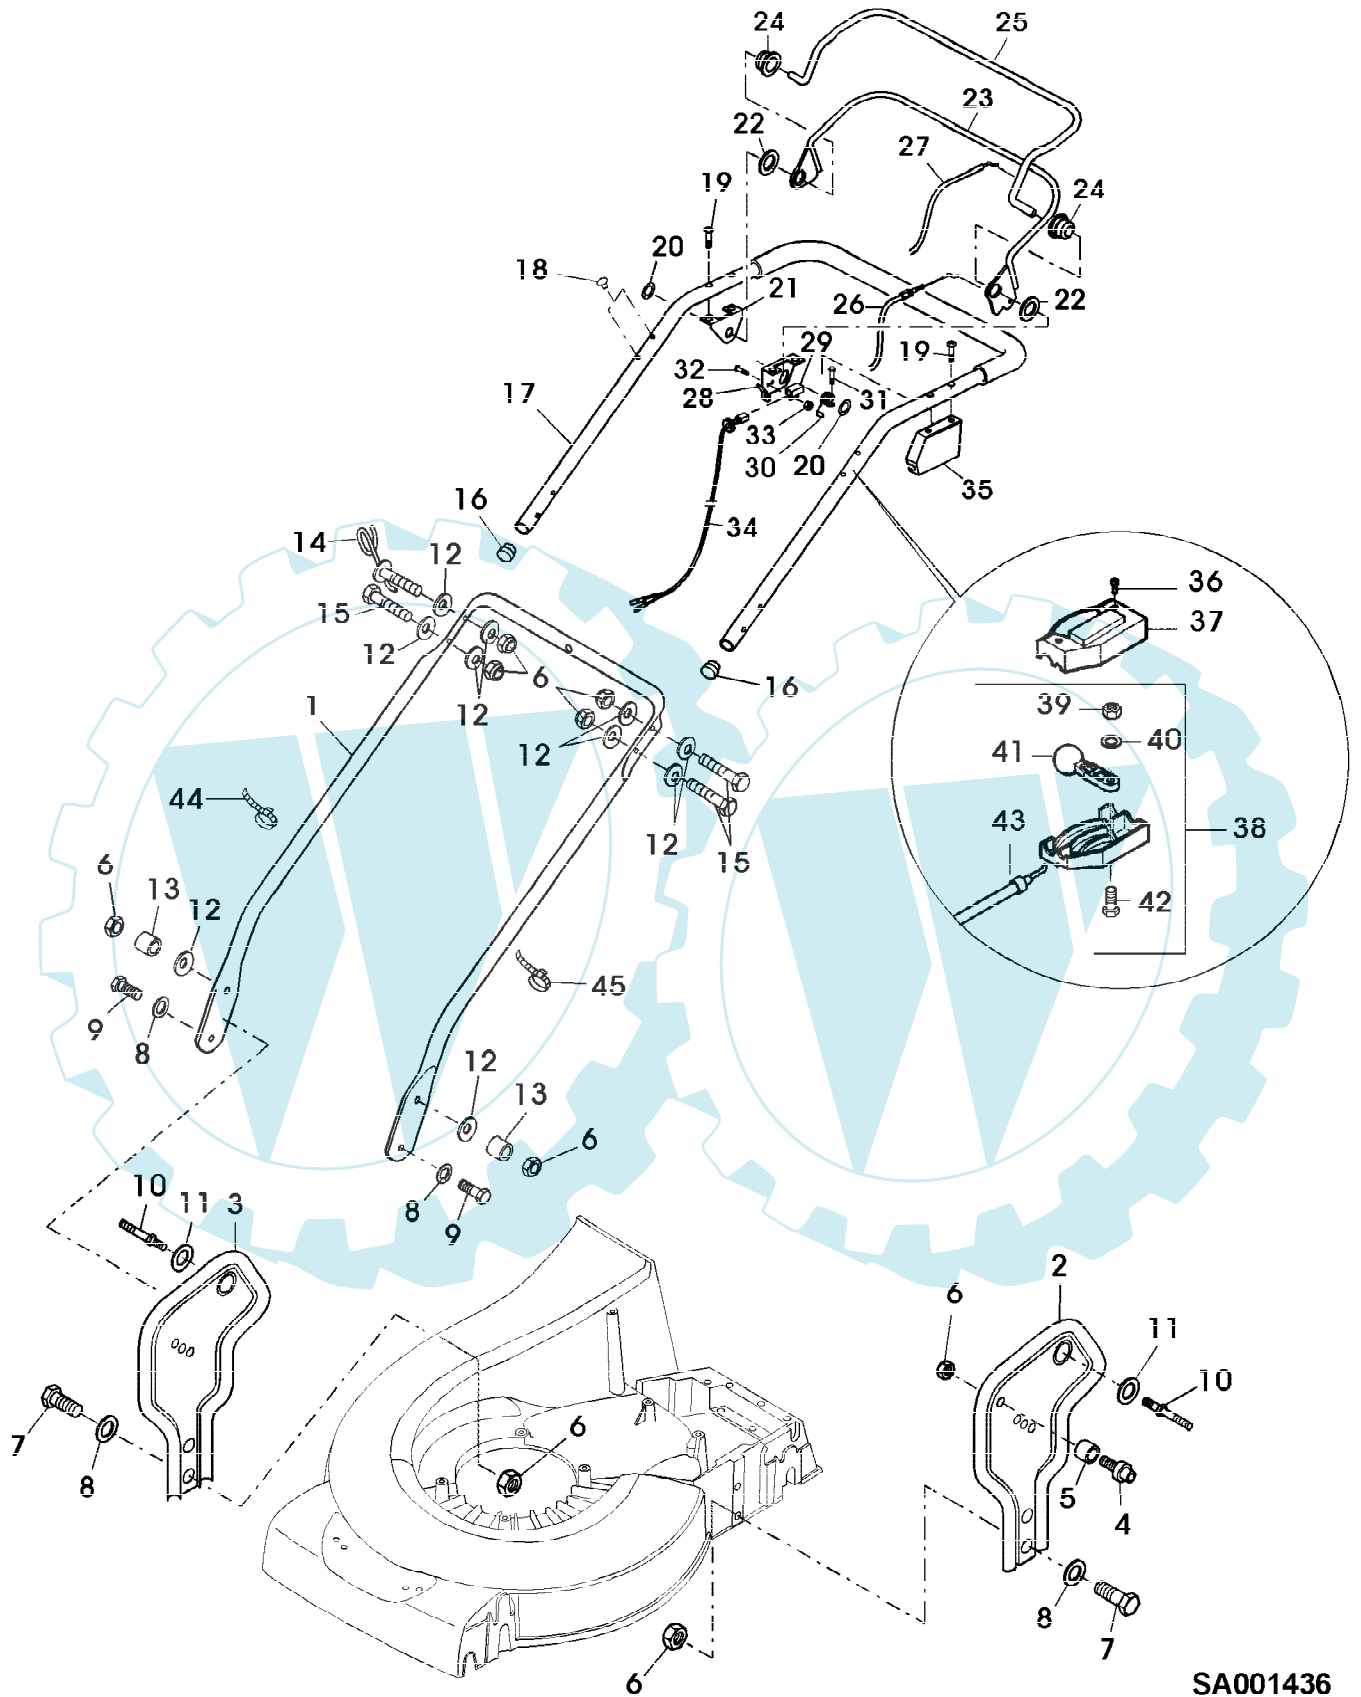

52-PRO 2 A EDV-NR.SA272 AB 004006-
FUEHRUNGSHOLM, STARTER, SCHALTUNG

SA001436

52-PRO 2 A EDV-NR.SA272 AB 004006-
FUEHRUNGSHOLM, STARTER, SCHALTUNG

Reihennummer	Artikelnummer	Menge	Description
1	SA36511	1	FUEHRUNG LOW
2	SA36626	1	HALTER * LH
3	SA36630	1	HALTER * RH
4	SA15569	1	SCHRAUBE * M8X25
5	SA35927	1	DISTANZSTUECK
6	SA11998	11	SICHERUNGSMUTTER (A) M8
7	SA15334	4	SECHSKANTSCHRAUBE M8X30
8	SA35420	6	SCHEIBE 8,4
9	SA15329	2	SECHSKANTSCHRAUBE M8X16
10	SA36986	2	BOLZEN
11	SA15203	2	UNTERLEGSCHNEIBE 8,4
12	SA30444	10	SCHEIBE
13	SA35927	2	DISTANZSTUECK 8,5X16X11
14	SA36300	1	FUEHRUNG
15	SA15307	3	SECHSKANTSCHRAUBE M8X45
16	SA34255	2	STOPFEN (A)
17	SA35605	1	LENKSTANGE UP
18	SA34099	2	STOPFEN
19	SA15535	4	SCHRAUBE * M6X30
20	SA36975	2	FEDERMUTTER D16
21	SA36736	1	HALTER * RH
22	SA36978	2	SCHEIBE 20,2X28X1,2 HDPE
23	SA36981	1	BUEGEL (B)
24	SA36980	2	BUECHSE 10,8X26,5,16,5 POM
25	SA36970	1	BUEGEL (C)
26	SA36629	1	SEILZUG (B)
27	SA36632	1	KABEL (C)
28	SA36742	1	HALTER * LH
29	SA35540	1	SCHALTER
30	SA36972	1	DRUCKFEDER
31	SA17604	1	SCHRAUBE * M5X9
32	SA15373	2	SECHSKANTSCHRAUBE M5X16
33	SA15091	2	SICHERUNGSMUTTER M5
34	SA36758	1	KABELBAUM
35	SA36982	1	DECKEL
36	SA16268	1	SCHRAUBE * 4,2X32
37	SA31188	1	GEHAEUSE * UP
38	SA36136	1	STEUERUNG ASSY, LOW
39	SA11244	2	SICHERUNGSMUTTER M6
40	SA15202	1	UNTERLEGSCHNEIBE 6,4
41	SA12768	1	HEBEL
42	SA15325	1	SECHSKANTSCHRAUBE M6X30
43	SA36136	1	STEUERUNG (SUB FOR SA36137)
44	SA15273	4	KABELBINDER
45	SA12505	3	KABELBINDER

(A) WERDEN NUR NOCH IN PACKMENGEN
GELIEFERT

(B) FUER FAHRANTRIEB

(C) FUER MOTORBREMSE