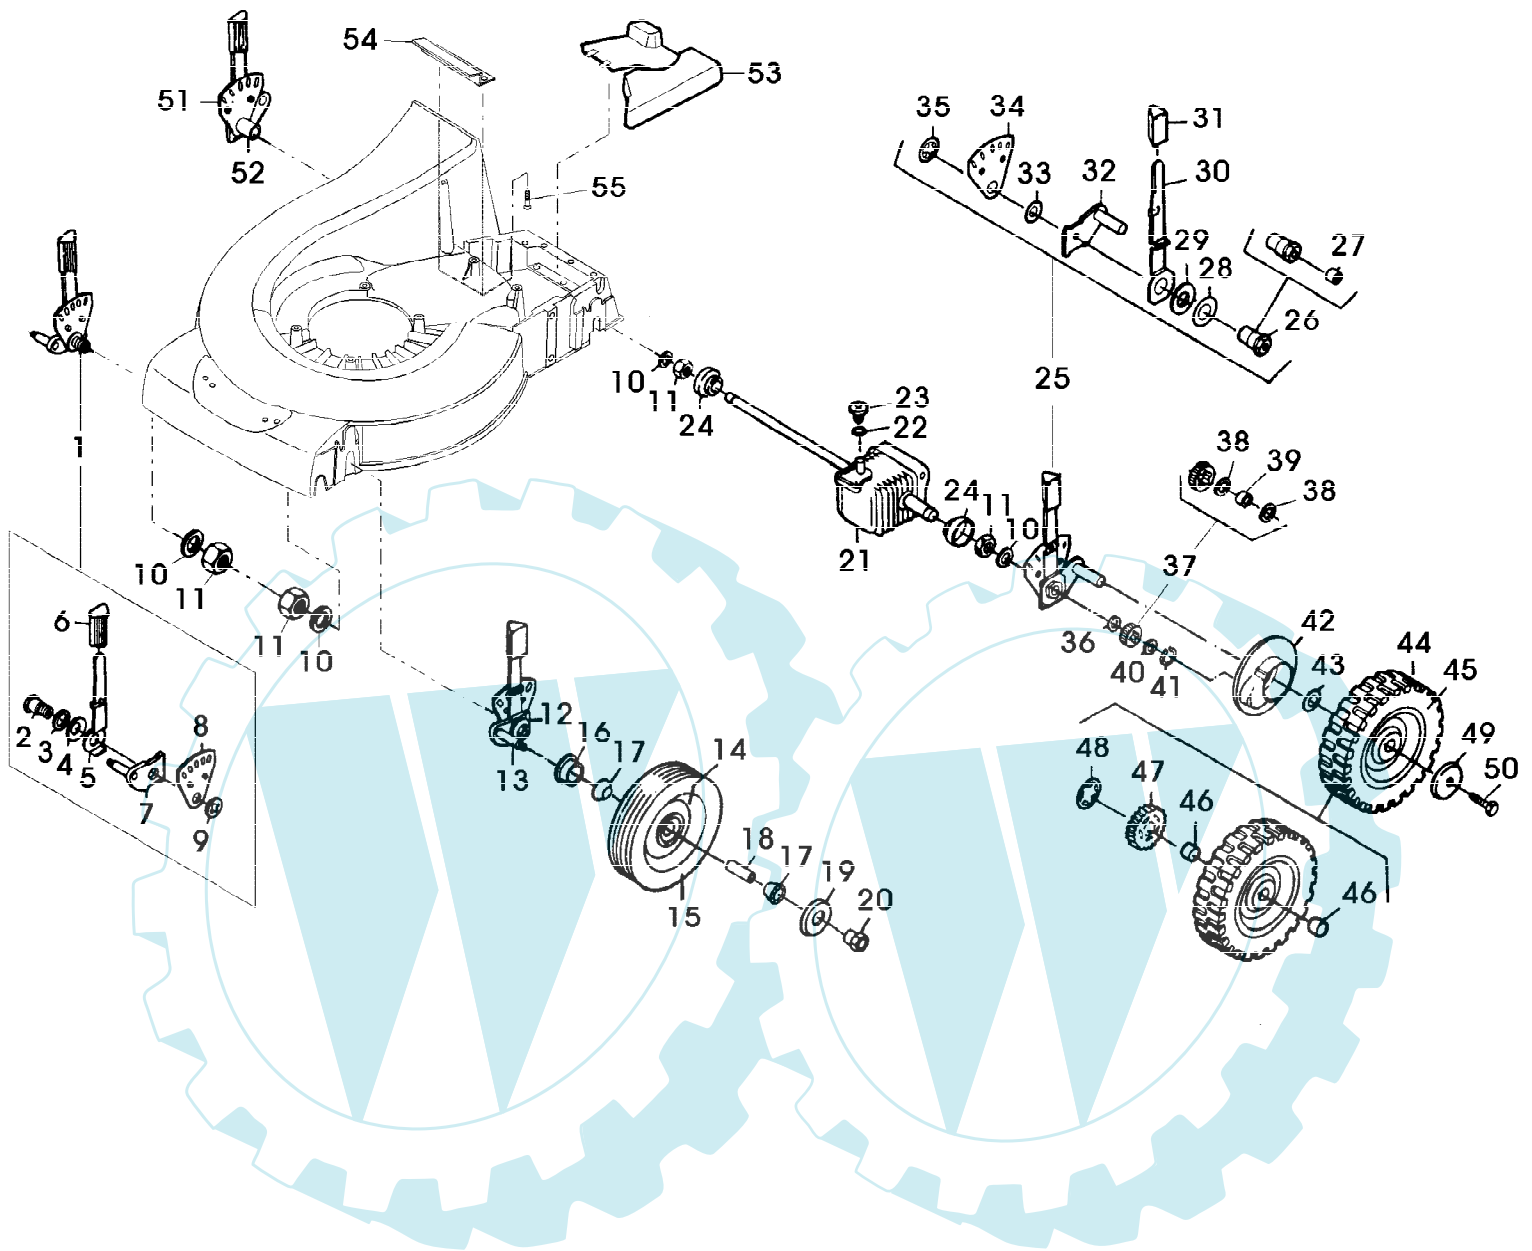

52-PRO 2 A EDV-NR.SA272 AB 004006-  
GEHAEUSE ,MOTOR, MESSERBALKEN, AUSWURF, ANSAUGUNG

---

Preisnummer	Artikelnummer	Menge	Description
			(A) WERDEN NUR NOCH IN PACKMENGEN GELIEFERT

---

52-PRO 2 A EDV-NR.SA272 AB 004006-  
GETRIEBE, HOEHENVERSTELLUNG, RAEDER

SA001097

52-PRO 2 A EDV-NR.SA272 AB 004006-  
GETRIEBE, HOEHENVERSTELLUNG, RAEDER

Reihennummer	Artikelnummer	Menge	Description
1	SA36513	1	VERSTELLVORRICHTUNG ASSY, FRONT RH INCL KEYS 2,3,4,5,6,7,8,9
2	SA12746	1	BOLZEN
3	SA12747	1	SCHEIBE
4	SA12223	1	TELLERFEDER
5	SA12224	1	HEBEL
6	SA12748	1	GRIFF *
7	SA12229	1	ACHSSCHENKEL FRONT RH
8	SA36519	1	SEGMENT
9	SA12227	1	FEDERKLEMME (A)
10	SA15256	4	FEDERSCHEIBE B20
11	SA15431	4	MUTTER BM 20X1,5
12	SA36517	1	VERSTELLVORRICHTUNG ASSY, FRONT LH INCL KEYS 2,3,4,5,6,8,9,13
13	SA12225	1	ACHSSCHENKEL FRONT LH
14	SA36556	2	RAD KPL. MIT BEREIFUNG FRONT
15	SA13919	2	REIFEN *
16	SA16261	2	KAPPE
17	SA11265	4	KUGELLAGER
18	SA16262	2	DISTANZSTUECK
19	SA31248	2	SCHEIBE
20	SA12624	2	MUTTER
21	SA36533	1	GETRIEBE
22	SA36009	1	SCHEIBE
23	SA36111	1	SELBSTSICHERNDE SCHRAUBE M6X16 TORX
24	SA30314	2	KAPPE
25	SA36514	1	VERSTELLVORRICHTUNG ASSY, REAR LH (INCL KEYS 26,27,28,29, 30,31,32,33,34,35
26	SA36581	1	BOLZEN
27	SA13921	1	HUELSE
28	SA30913	1	SCHEIBE
29	SA12223	1	TELLERFEDER
30	SA31465	1	HEBEL
31	SA12748	1	GRIFF *
32	SA12241	1	ACHSSCHENKEL REAR LH
33	SA12230	1	SCHEIBE
34	SA36519	1	SEGMENT
35	SA12227	1	FEDERKLEMME (A)
36	SA13911	2	FEDERSCHEIBE (A)
37	SA35930	2	RITZEL
38	SA35929	4	SCHEIBE 14X20X1,9
39	SA34382	2	MITNEHMER
40	SA13912	4	SCHEIBE (A)
41	SA15864	2	SPRENGRING 14X1
42	SA17791	2	ABDECKUNG
43	SA13926	2	SCHEIBE
44	SA36553	2	RAD KPL. MIT BEREIFUNG REAR
45	SA17694	2	REIFEN *
46	SA12247	4	HUELSE