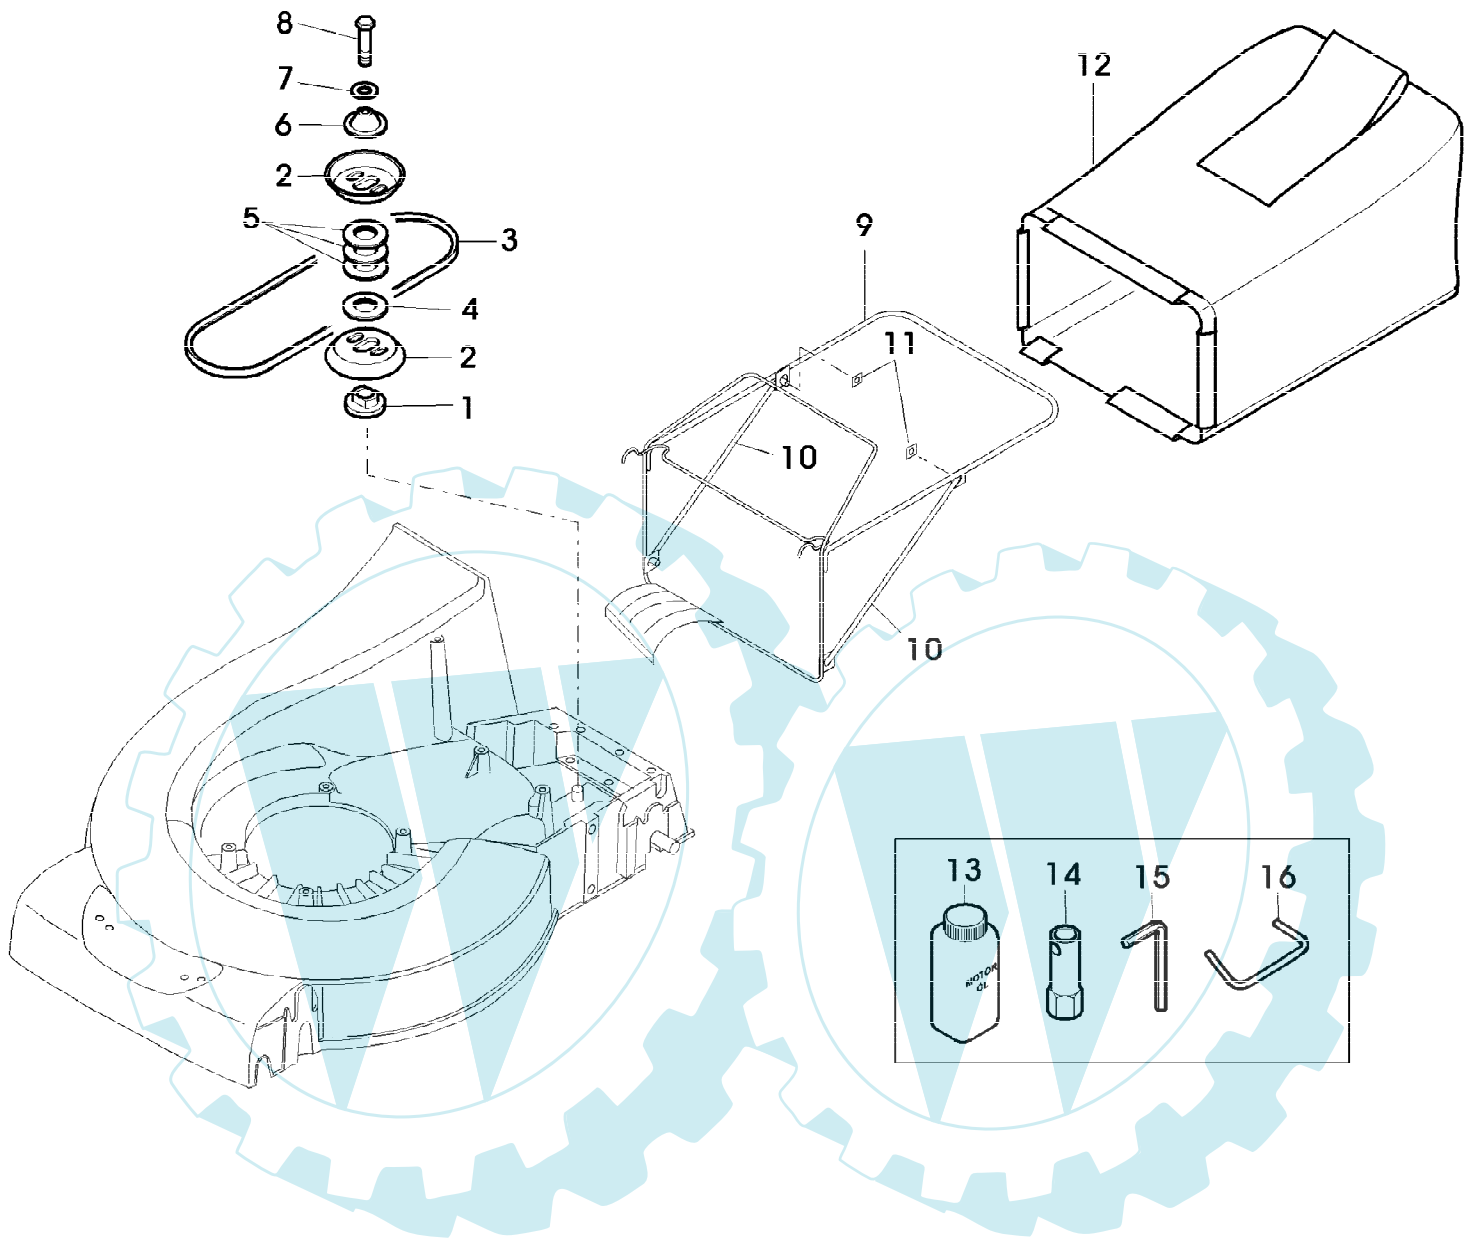

52-PRO 2 A EDV-NR.SA272 AB 004006-  
AUFKLEBER

SA001439

52-PRO 2 A EDV-NR.SA272 AB 004006-  
AUFKLEBER

Preisnummer	Artikelnummer	Menge	Description
1	SA36680	1	AUFKLEBER
2	SA36391	1	AUFKLEBER (SUB FOR SA36482)

52-PRO 2 A EDV-NR.SA272 AB 004006-  
FANGTUCH, ANTRIEB

Reihennummer	Artikelnummer	Menge	Description
1	SA30436	1	FLANSCH
2	SA36671	2	RIEMENSCHLEIBE
3	SA36536	1	KEILRIEMEN
4	SA12254	1	SCHEIBE
5	SA12253	3	SCHEIBE
6	SA12256	1	SCHEIBE
7	SA15232	1	FEDERRING A6
8	SA15325	1	SECHSKANTSCHRAUBE M6X30
9	SA36495	1	RAHMEN
10	SA36495	2	RAHMEN (SUB FOR SA36655)
11	SA29724	2	FEDERKLEMMME
12	SA36494	1	GRASFANGBEHAELTER
13	SA32664	1	OEL 50 ML (SUB FOR SA32337)
14	SA11864	1	SCHLUESSEL SW 21
15	SA18332	1	MAUL-RINGSCHLUESSEL 5/16
16	SA11119	1	OESE